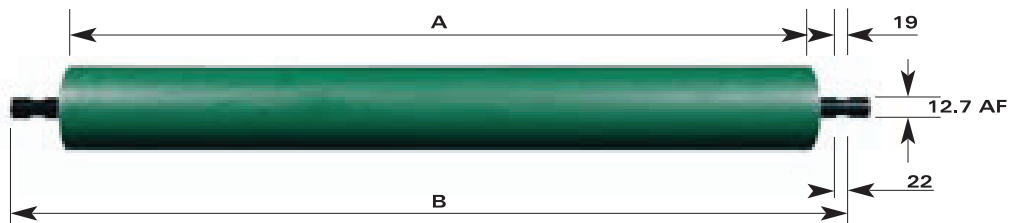

# Field conveyor - polymer return rollers

Belt Width mm	A mm	B mm	Polymer 102mm Dia Ref	102mm Dia Ref	127mm Dia Ref
500	600	784	HDP20RR	DFMR20	EFMR20
600	700	886	HDP24RR	DFMR24	EFMR24
650	750	936	HDP26RR	DFMR26	EFMR26
750	900	1038	HDP30RR	DFMR30	EFMR30
800	950	1090	HDP32RR	DFMR32	EFMR32
900	1050	1190	HDP36RR	DFMR36	EFMR36
1000	1175	1296	HDP40RR	DFMR40	EFMR40
1050	1210	1342	HDP42RR	DFMR42	EFMR42
1200	1360	1496	HDP48RR	DFMR48	EFMR48

Also available with steel roller