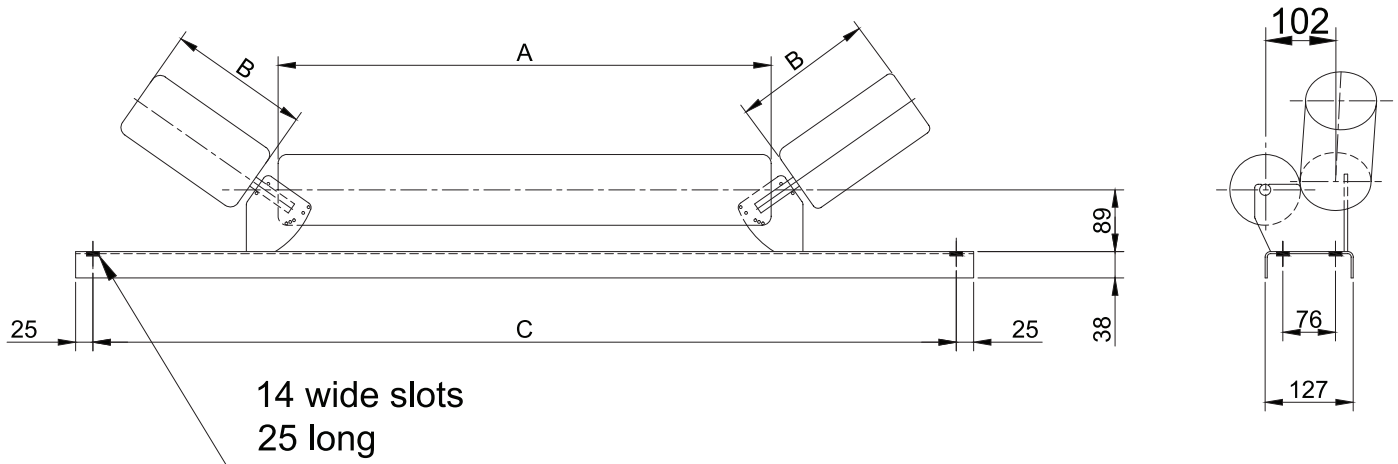

3 roll transome type picking idler sets

3 roll transome type picking idler sets

BELT WIDTH (mm)	A (mm)	B (mm)	C (mm)	Transome type 102 dia	Type 127 dia
750	457	203	991	D30TP	E30TP
800	508	203	1041	D32TP	E32TP
900	610	203	1143	D36TP	E36TP
1000	711	203	1245	D40TP	E40TP
1050	762	203	1295	D42TP	E42TP
1200	914	203	1448	D48TP	E48TP
1400	1067	203	1600	D54TP	E54TP
1500	1219	203	1753	D60TP	E60TP