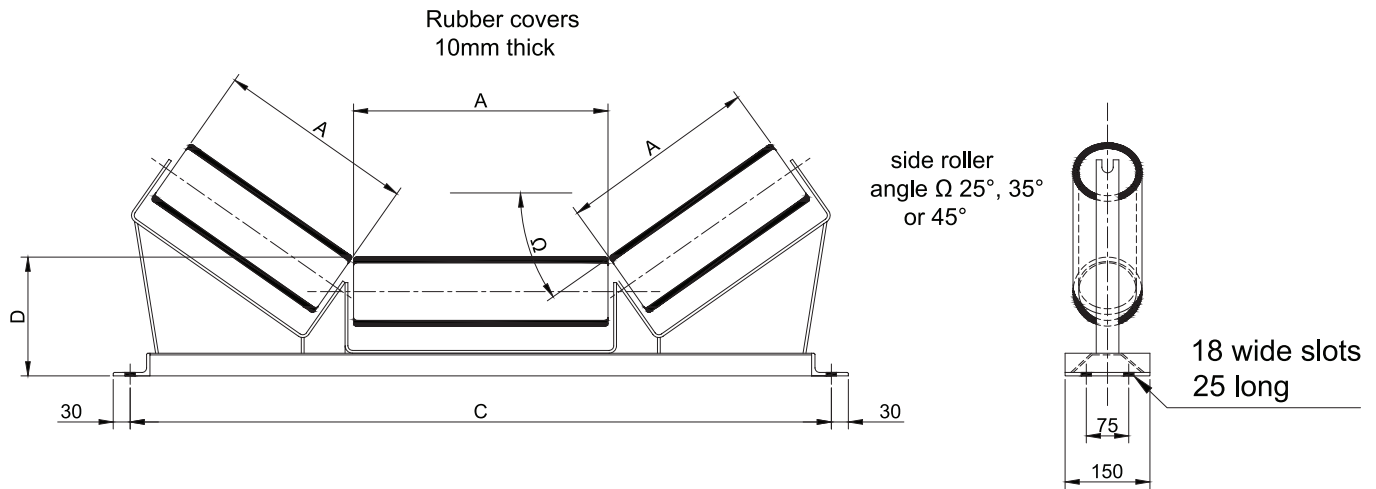

3 roll rubber covered troughing idler sets (folded transome)

BELT WIDTH	A (mm)	B (mm)	C (mm)	121mm dia R/C	
				Ref	H
400	160	75	640	CRF400	222
500	200	75	740	CRF500	222
600	240	75	840	CRF600	222
650	250	75	890	CRF650	222
750	295	75	990	CRF750	222
800	315	75	1040	CRF900	222
900	350	75	1140	CRF900	222
1000	380	75	1240	CRF1000	222
1050	410	75	1300	CRF1050	222
1200	465	100	1650	CRF1200	237
1350	530	100	1650	CRF1350	237
1400	530	100	1700	CRF1400	237
1500	575	100	1800	CRF1500	237
1600	600	100	1900	CRF1600	237